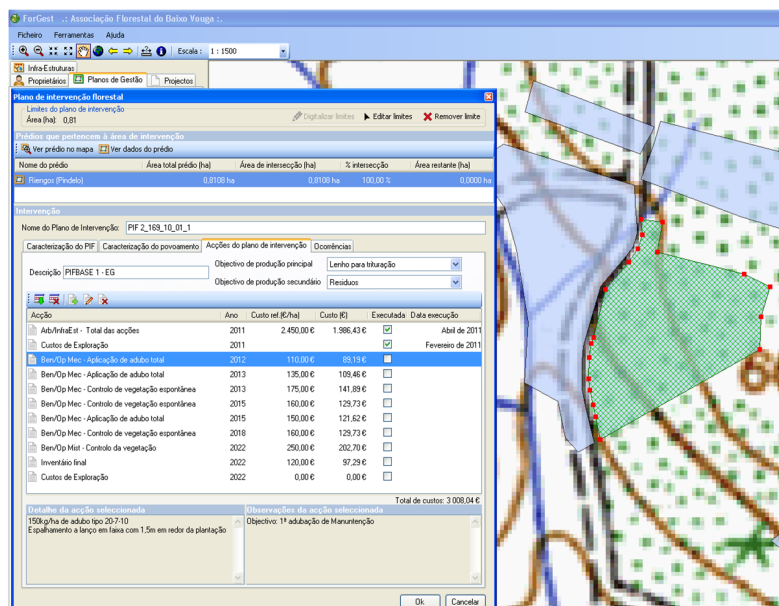

O **planeamento florestal** resulta da organização do espaço geográfico, rentabilizando-o e optimizando-o de acordo com as suas características estruturais.

Este processo é um suporte fundamental na gestão da floresta, uma vez que permite definir objectivos claros, determinar uma sequência de intervenções (no tempo e no espaço) e identificar necessidades de meios e recursos para a sua satisfação.

A **AFBV**, com base nas orientações técnicas, ambientais, sociais e legais, conjugadas com as expectativas do proprietário florestal, elabora um plano de intervenção florestal para cada uma das suas parcelas. Este plano, para além da caracterização física, resulta na calendarização das operações a realizar num determinado período, com uma estimativa de custos associados a cada uma delas (Fig.1).

Fig.1 - Plano de Intervenção Florestal (PIF), efectuado em software específico (ForGest), com respectiva cartografia.

Planeie atempadamente as operações florestais e no caso das (re) florestações, a AFBV presta-lhe apoio na elaboração de pedidos de licenciamento e projectos técnicos: